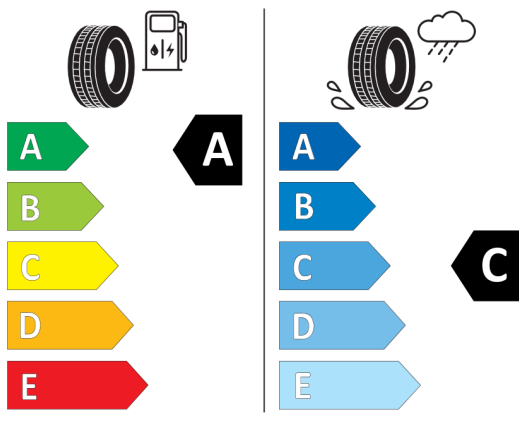

KONFIGURÁCIA RENAULT Arkana

Vytvorené: 21/05/2022

Štítky pneumatík identické pre prednú i zadnú nápravu

KUMHO HS51

2278453

215/55R18 95 H

C1

2020/740

*Vzhľadom k špecifikám výroby vozidiel zobrazujeme viac štítkov.